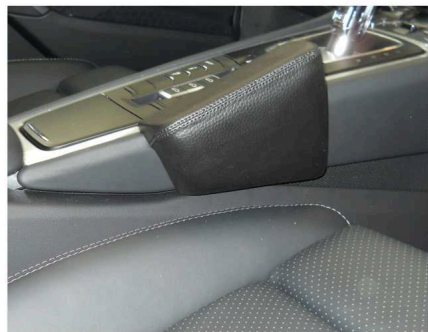

Einbauanleitung / installation instruction / instructions d' installation

Nr.:089060

Porsche 911 / Boxster / Cayman (2011-)

Verkleidung lösen und anheben

Loosen and lift cover

Desserrez et soulevez la couverture

Konsole wie abgebildet positionieren
Bleche umbiegen

Position console as illustrated
Bend metal plates

Positionnez la console comme illustré
Tirez les tôles

Verkleidung mit der Konsole wieder montieren

Reinstall cover together with console